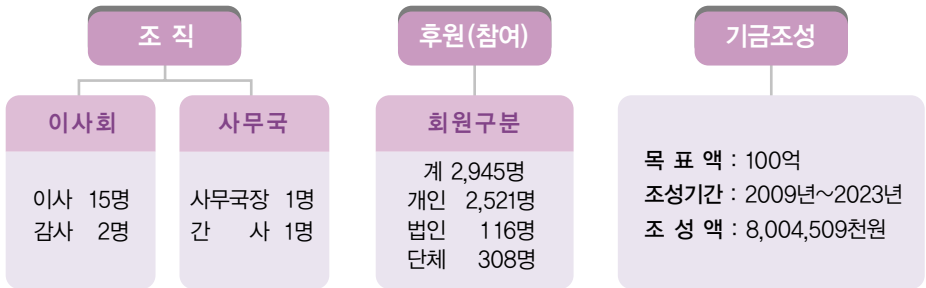

제 8호 소식지

달서인재육성장학재단

미래의 주인 참된 인재를 위해 · 꿈과 희망의 열매

달서인재육성장학재단

<http://www.dalseoij.org>

목표 및 주요사업

재단법인 달서인재육성장학재단

장학사업

진학장학금 / 성적우수장학금
희망장학금 / 특기장학금

창의 미래인재 육성 및
교육 경쟁력 강화

교육경쟁력강화사업

달서 으뜸스승상

재단현황 (2019. 5. 31. 기준)

그간의 사업실적 (2019. 5. 31. 기준)

(단위 : 명, 천원)

구분	장 학 사 업					교육경쟁력강화사업	
	계	진 학	성적 우수	희망 (저소득주민자녀)	특 기	달서 으뜸 스승상	토요학습 프로그램 (완료)
인원	563	86	313	115	49	26	25개교
금액	784,509	183,420	398,388	146,404	56,297	69,000	125,600